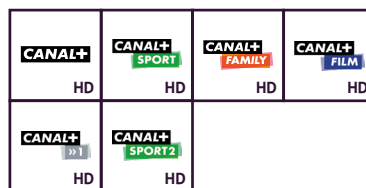

KOMFORT HD 118 kanałów (31 kanałów HD)

PRESTIŻ HD 155 kanałów (42 kanały HD)

MAX HD 185 kanałów (59 kanałów HD)

Canal+ PRESTIGE

Canal+ SELECT

HBO HD

HBO

CINEMAX