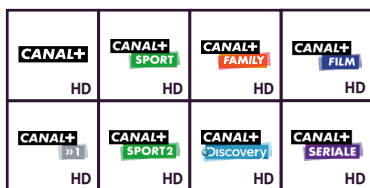

KOMFORT HD 118 kanałów (31 kanałów HD)

PRESTIŻ HD 155 kanałów (42 kanały HD)

MAX HD 185 kanałów (59 kanałów HD)

Canal+ PRESTIGE

Canal+ SELECT

HBO HD

HBO

CINEMAX